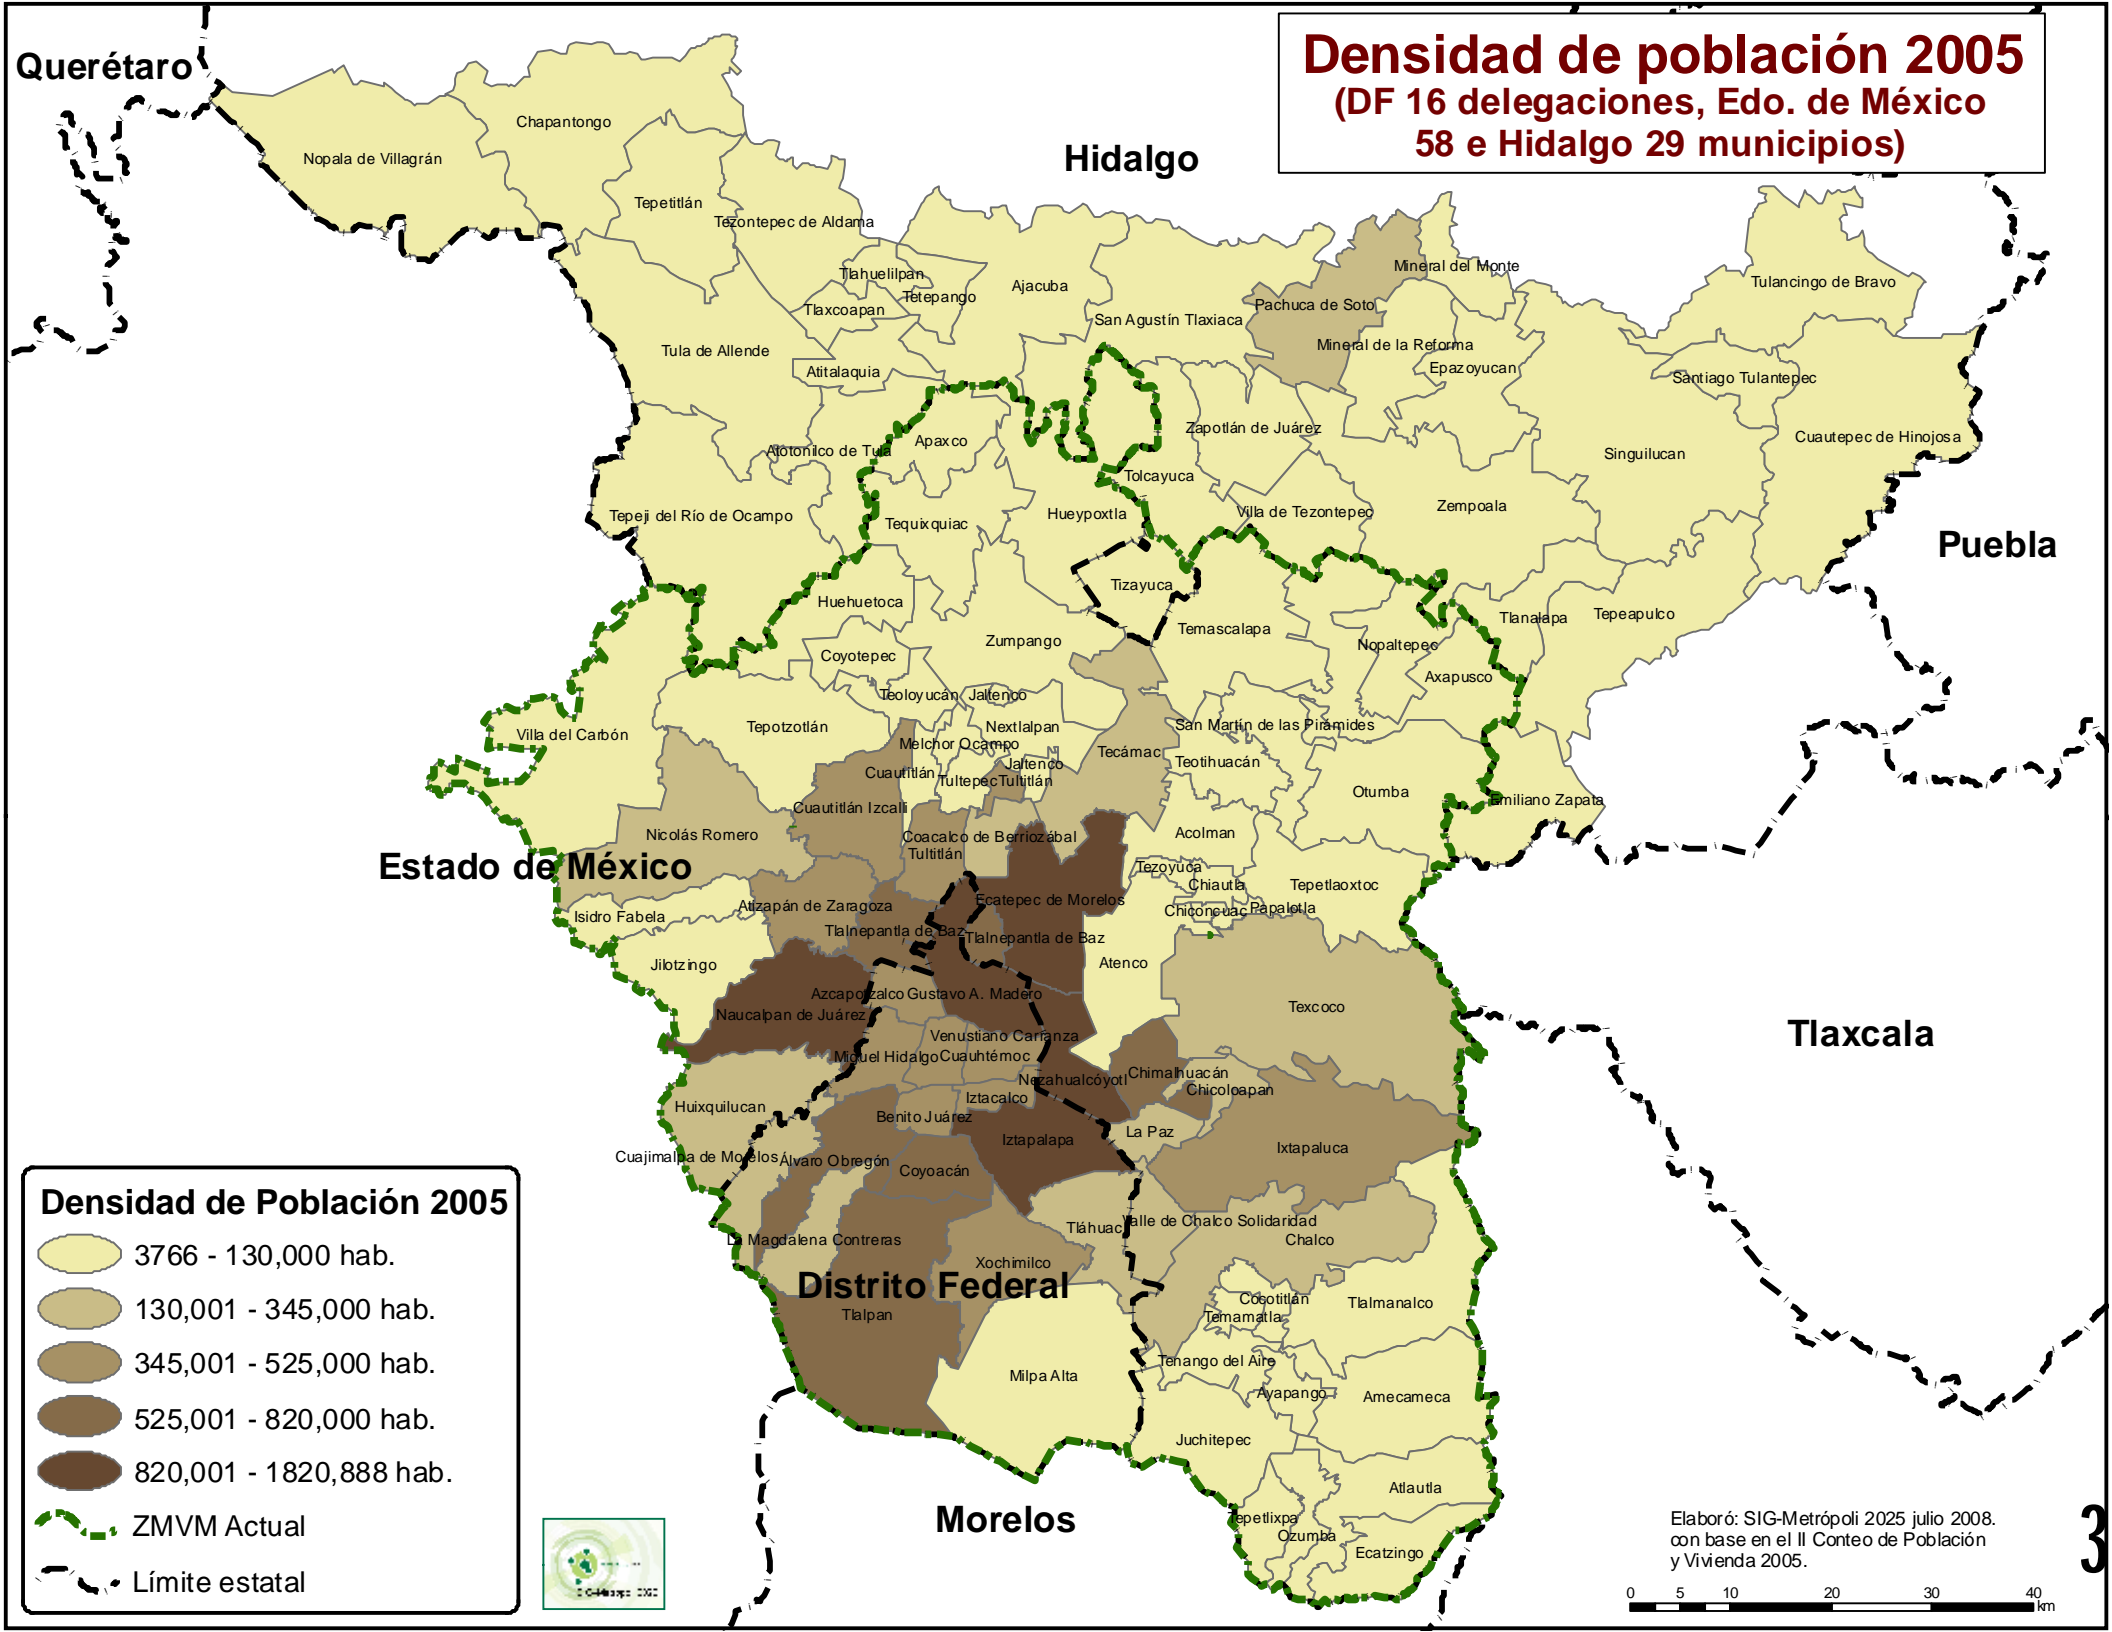

Densidad de población 2005

(DF 16 delegaciones, Edo. de México 58 e Hidalgo 29 municipios)

Densidad de Población 2005

- 3766 - 130,000 hab.
- 130,001 - 345,000 hab.
- 345,001 - 525,000 hab.
- 525,001 - 820,000 hab.
- 820,001 - 1820,888 hab.

ZMVM Actual

Límite estatal

Elaboró: SIG-Metrópoli 2025 julio 2008.
con base en el II Censo de Población y Vivienda 2005.